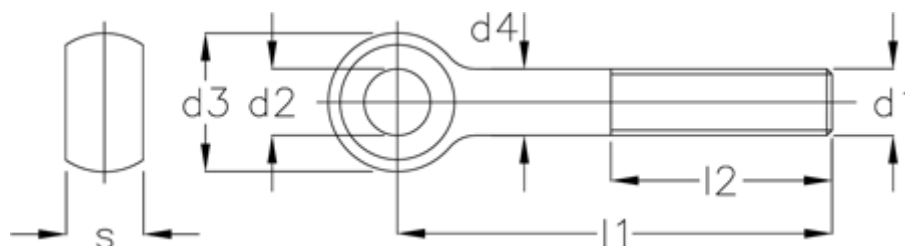

Article number: 20444M12130NI

Description: E+G Eye screw  
DIN 444-M12-130-NI

Note: Stainless steel AISI 303

## Measures

d1 = M12

d2 = 12

d3 = 25

d4 = 12

l1 = 130

l2 = 40

s = 14